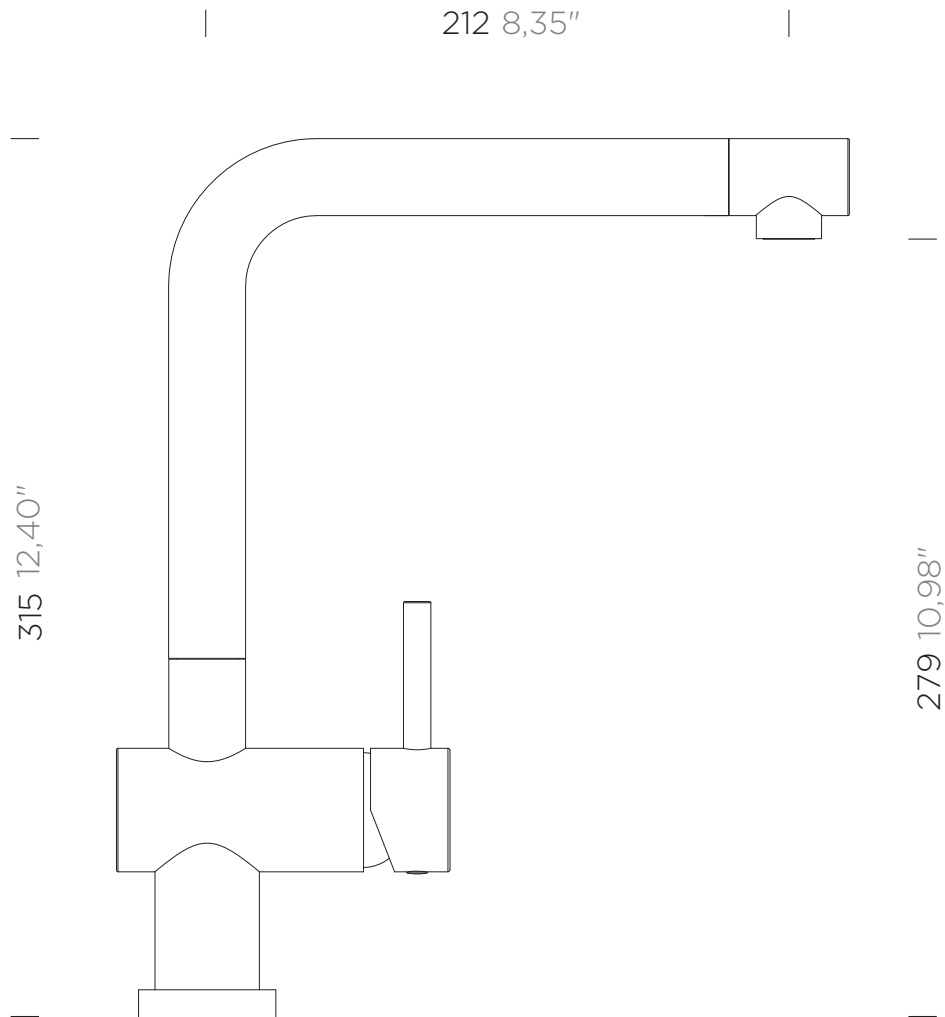

SCHOCK

SCHOCK **EPOS W ND/LP**

540008

Lochbohrung \varnothing 35

Hole 1.37"